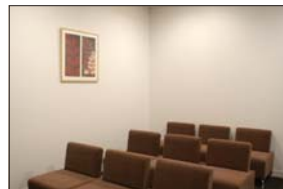

●1F待合ホール/ホレリーフ/600×600mm・1点

●1Fエスカレーター脇/タビストリー/140×240mm・20点

●ホレリーフ

●ホレリーフ

●2F待合ホール/アートシート/700×700mm・2点

●アートシート

●アートシート

●アートシート