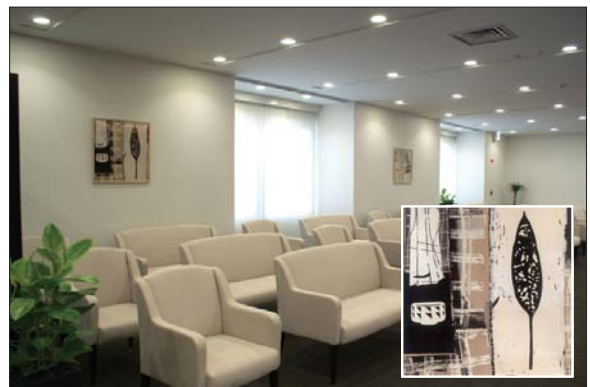

●1F待合ホール/ホレリーフ/600×600mm・1点

●1Fエスカレーター脇/タビストリー/140×240mm・20点

●ホレリーフ

●ホレリーフ

●2F待合ホール/アートシート/700×700mm・2点

●アートシート

●アートシート

●アートシート