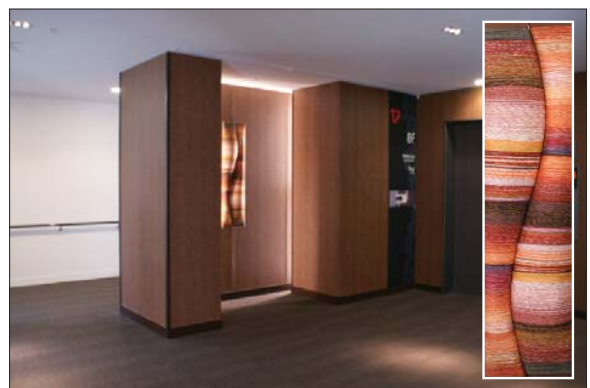

●8Fエレベーターホール/タビストリー/300×1,200mm・2点